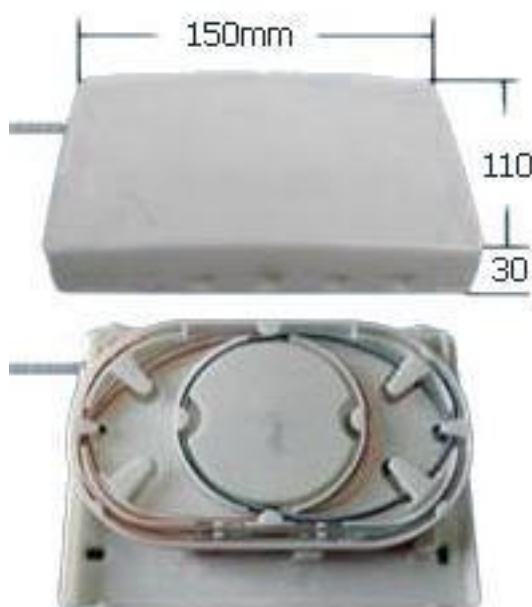

Mali stenski delilnik / Mini Wall Outlet 015P9

Predstavitev

Mini stenski optični delilnik je namenjen za Optiko do doma. Ima vgrajeno kaseto za hrambo odvečnega vlakna, držala za ščitnike zvara, urejevalnike za vlakna, vodila za zaključne kable, pritrdilna mesta za vhodni kabel in nastavke za montažo do štirih SC enojnih spojnikov ali do 4 štirih FC spojnikov z kvadratno prirobnico. Posamezni elementi delilnika se medsebojno zaprejo na klik. Delilnik lahko montiramo nadometno, na kabelske kanale ali v komunikacijske omarice. Vhodni kabel lahko pripeljemo v delilnik od strani zgoraj levo ali desno ter od zadaj. Delilnik je izdelan tako, da v nobenem primeru najmanjši dopustni premeri niso preseženi.

Barva po RAL 9002.

V komplet 015P9 spada še : pokrov, ščitniki zvara, kabelske vezice, pritrdilni pribor, zaščitna cevka za vlakna in navodila.

Introduction

The mini wall distributor offers quick and easy in field installation. The 015P9 is used for welding the installation cable to the pig-tails at the end user's place. It features an integrated splice cassette with holders for heat shrink splice protectors, mounting place for up to 4 simplex SC adapters or up to 4 square flange FC adapters, two side openings and one back entry for incoming and outgoing cables, and space to store fibers and to fix incoming cable. The 015P9 assures smart fiber routing and a minimal bending radius of fibers. The base, cassette and cover of the box adopts "self-clip" method. Suitable for wall, cable trunking and inside network enclosure mounting.

Color according to RAL 9002

015P9 includes : housing, splice cassette, cover, 4 splice protectors, cable ties, fixing parts, protective tube and instructions.