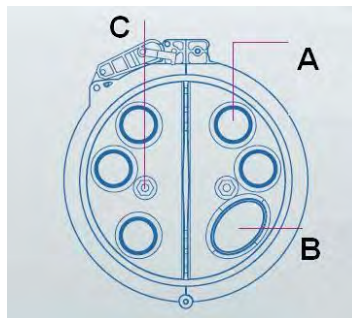

## Kabelska spojka / Dome Closure FOSC GJS03E

The FOSC GJS03E Dome Fiber Optic Closure is a single ended environmentally sealed enclosure for fiber management in the outside plant network. Suitable for Aerial, Pole, Wall, Pipeline and Burial installations. Structure includes molded housing made of high density Polypropylene materials with mechanical integrity, moisture and corrosive resistant steel inner/outer fastener components, Polycarbonate dome clamp and IP66 rated.

### Predstavitev / Description

Spojka GJS03E ima en ovalni vhod za 2 ne-odrezana kabla, 5 okroglih vhodov za drop kable in prostor za shranjevanje kabelskih elementov in odvečnih vlaken. Zmogljivost je 576 zvarov. Ovalni vhod (B) sprejme 2 ne-odrezana kabla premera od 10 do 25 mm, 5 okroglih vhodov (A) sprejme po 1 kabel premera od 5 do 32 mm. Predvidene so 2 ozemljitvene sponke (C). Spojka ima vgrajenih 8 kaset, vsaka sprejme od 24 do 72 ščitnikov zvara. Zaradi modularne izvedbe in robustne izdelave je primerna tudi za industrijsko rabo.

## Dimenzije / Dimensions (mm)

Skupna dolžina / Length with base	710
Premer spojke / Diameter of the closure	300
Ovalni vhod / Oval port (B)	40 x 60
Zunanji premer okroglega vhoda / Outer diameter of round port (A)	33