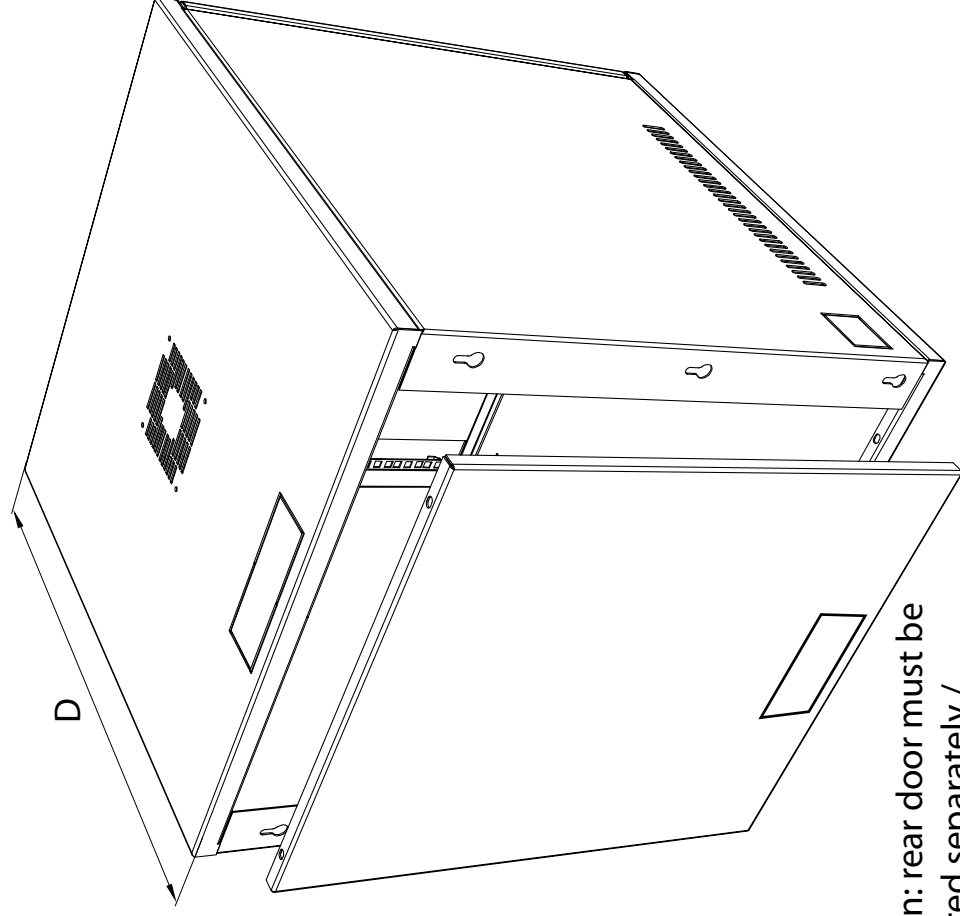

Depth-adjustable / Raster 15 mm

Option: rear door must be ordered separately /
Zadnja stena je opcijnska in se naroča posebej.

ITEM/ KODA	D	H	HA	HA/2	Z
0163J	400	353	220	0	66,5
0163K	400	487	350	0	68,5
0163L	400	620	485	0	67,5
0163M	400	753	620	0	66,5
0163N	400	887	750	0	68,5
0163P	500	620	485	0	67,5
0163Q	500	753	620	0	66,5
0163R	500	887	750	0	68,5
0163V	600	620	485	0	67,5
0163W	600	753	620	0	66,5
0163X	600	887	750	0	68,5
0163Y	600	1020	885	442,5	67,5