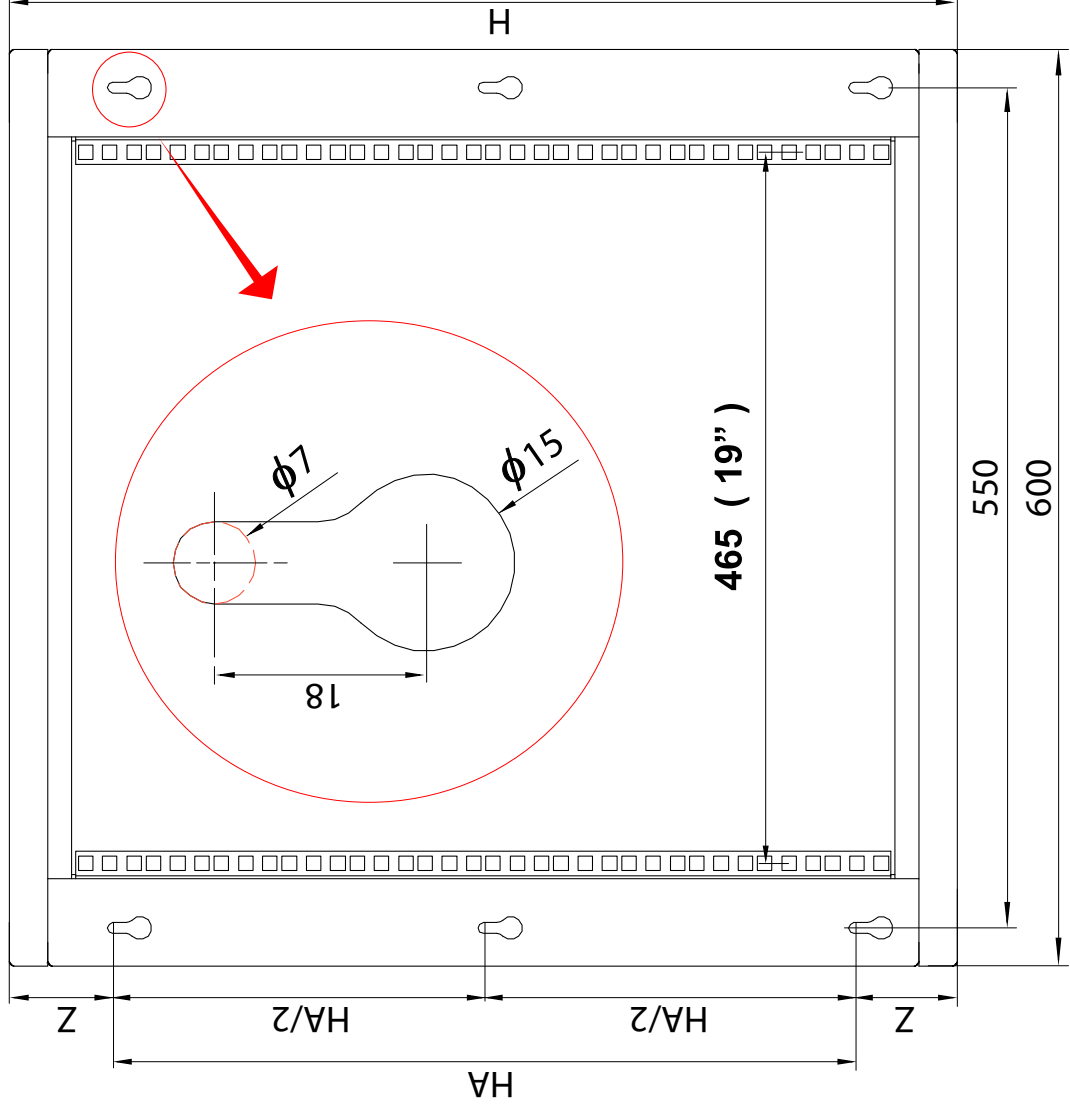

Depth-adjustable / Raster 15 mm

Option: rear door must be ordered separately /
Zadnja stena je opcijnska in se naroča posebej.

ITEM/ KODA	D	H	HA	HA/2	Z
0163J	400	353	220	0	66,5
0163K	400	487	350	0	68,5
0163L	400	620	485	0	67,5
0163M	400	753	620	0	66,5
0163N	400	887	750	0	68,5
0163P	500	620	485	0	67,5
0163Q	500	753	620	0	66,5
0163R	500	887	750	0	68,5
0163V	600	620	485	0	67,5
0163W	600	753	620	0	66,5
0163X	600	887	750	0	68,5
0163Y	600	1020	885	442,5	67,5